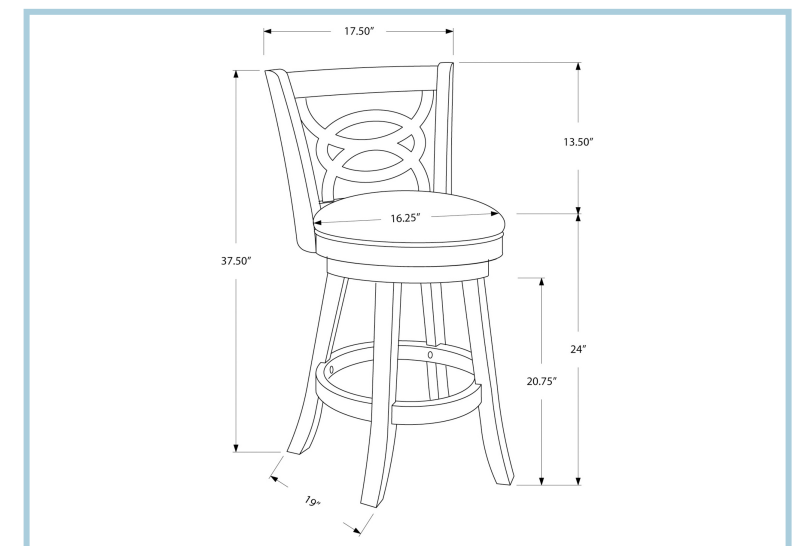

I 1237

BAR

I 1231

I 1231 - BARSTOOL - 2PCS / 39"H / ESPRESSO / SWIVEL COUNTER HEIGHT
I 1233 - BARSTOOL - 2PCS / 39"H / WHITE / SWIVEL COUNTER HEIGHT

BAR

I 1233

I 1230

I 1230 - BARSTOOL - 2PCS / 44"H / ESPRESSO / SWIVEL BAR HEIGHT
I 1232 - BARSTOOL - 2PCS / 44"H / WHITE / SWIVEL BAR HEIGHT

I 1232

BAR

I 1252

I 1252 - BARSTOOL - 2PCS / 38"H / SWIVEL / OAK COUNTER HEIGHT

BAR

I 1251

I 1251 - BARSTOOL - 2PCS / 42"H / SWIVEL / DARK OAK BAR HEIGHT

BAR