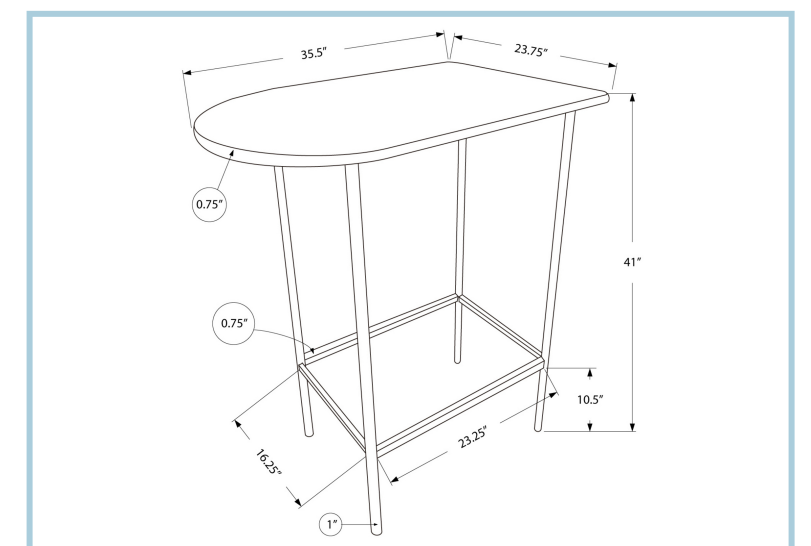

I 2325

BAR

I 2376

I 2376 - HOME BAR - 24"X 36" / WHITE TOP AND METAL SPACESAVER
 I 2315 - HOME BAR - 24"X 36" / ESPRESSO MARBLE / METAL

I 2315

BAR

I 2398

- I 2398 - BARSTOOL - 2PCS / 36"H / SWIVEL / BLACK METAL
- I 2397 - BARSTOOL - 2PCS / 36"H / SWIVEL / WHITE METAL
- I 2399 - BARSTOOL - 2PCS / 36"H / SWIVEL / SILVER METAL