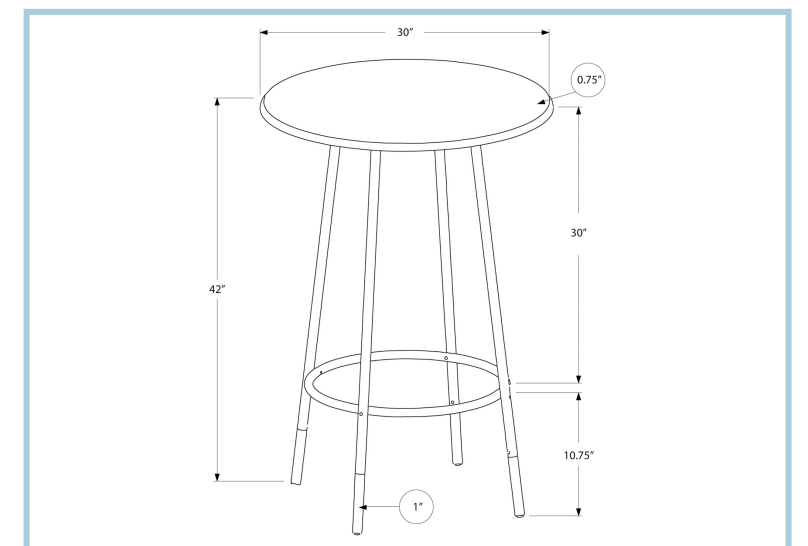

I 2325

BAR

I 2376

I 2376 - HOME BAR - 24"X 36" / WHITE TOP AND METAL SPACESAVER
 I 2315 - HOME BAR - 24"X 36" / ESPRESSO MARBLE / METAL

I 2315

BAR

I 2398

- I 2398 - BARSTOOL - 2PCS / 36"H / SWIVEL / BLACK METAL
- I 2397 - BARSTOOL - 2PCS / 36"H / SWIVEL / WHITE METAL
- I 2399 - BARSTOOL - 2PCS / 36"H / SWIVEL / SILVER METAL

I 2397

I 2399

BAR

I 2375

I 2375 - BARSTOOL - 2PCS / SWIVEL / BLACK /BLACK LEATHER-LOOK SEAT
I 2377 - BARSTOOL - 2PCS / SWIVEL / WHITE / GREY FABRIC SEAT

I 2377

BAR

I 2310

I 2310 - HOME BAR - 30" DIA / ESPRESSO MARBLE / COFFEE METAL

BAR

I 2393

I 2393 - BARSTOOL - 2PCS / 43"H / SWIVEL / DARK COFFEE METAL

BAR

I 2296

I 2296 - BARSTOOL - 2PCS / WHITE / CHROME BASE / COUNTER HEIGHT
I 2298 - BARSTOOL - 2PCS / GREY FABRIC / CHROME / COUNTER HEIGHT