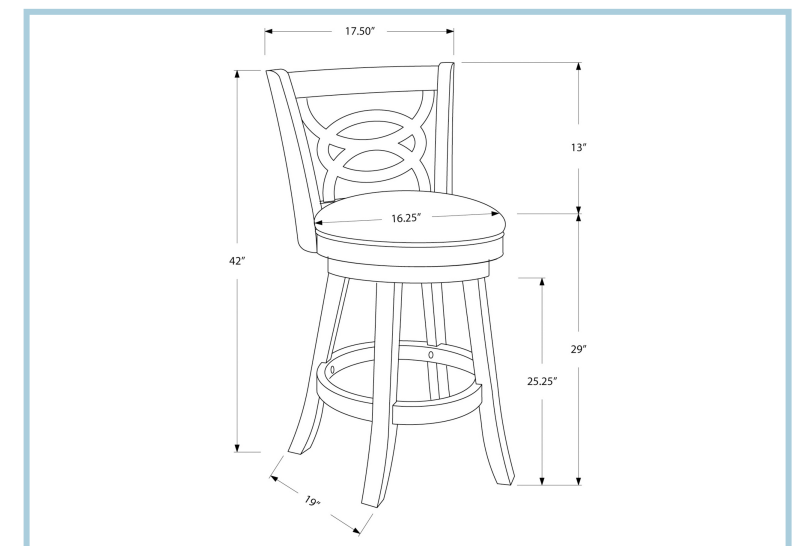

I 1237

BAR

I 1231

I 1231 - BARSTOOL - 2PCS / 39"H / ESPRESSO / SWIVEL COUNTER HEIGHT
I 1233 - BARSTOOL - 2PCS / 39"H / WHITE / SWIVEL COUNTER HEIGHT

BAR

I 1233

I 1230

I 1230 - BARSTOOL - 2PCS / 44"H / ESPRESSO / SWIVEL BAR HEIGHT
I 1232 - BARSTOOL - 2PCS / 44"H / WHITE / SWIVEL BAR HEIGHT

I 1232

BAR

I 1252

I 1252 - BARSTOOL - 2PCS / 38"H / SWIVEL / OAK COUNTER HEIGHT

BAR

I 1251

I 1251 - BARSTOOL - 2PCS / 42"H / SWIVEL / DARK OAK BAR HEIGHT

BAR