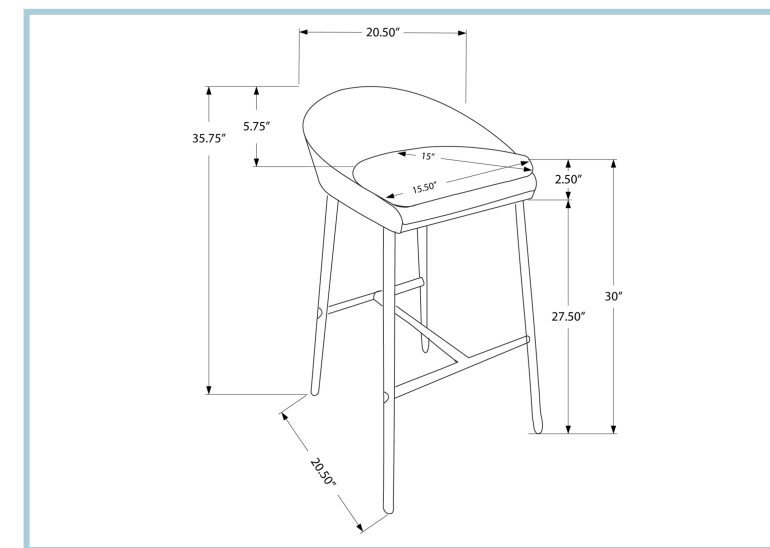

BAR

I 2298

I 2299

I 2299 - BARSTOOL - 2PCS / GREY FABRIC / CHROME BASE / BAR HEIGHT

BAR

I 7754

I 7754 - BARSTOOL - 40"H / BLACK LEATHER-LOOK / BLACK METAL
 I 7752 - BARSTOOL - 40"H / GREY LEATHER-LOOK / BLACK METAL
 I 7750 - BARSTOOL - 40"H / WHITE LEATHER-LOOK / WHITE METAL