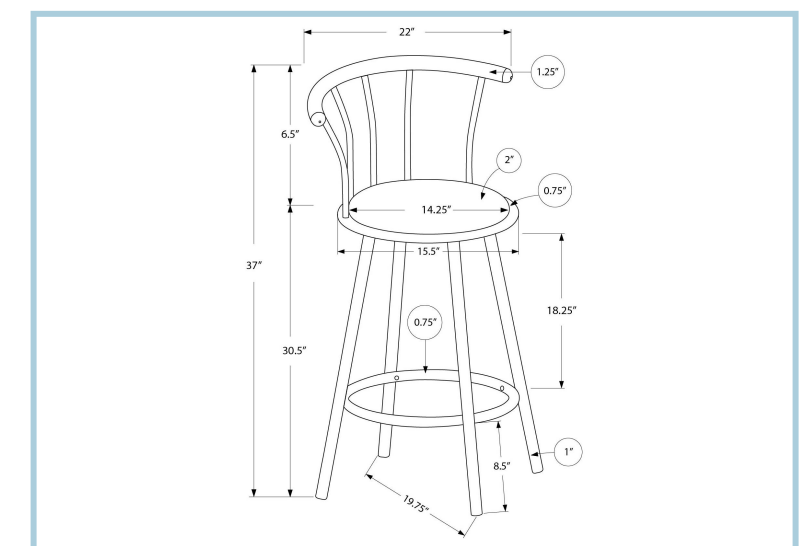

- I 2398 - BARSTOOL - 2PCS / 36"H / SWIVEL / BLACK METAL
- I 2397 - BARSTOOL - 2PCS / 36"H / SWIVEL / WHITE METAL
- I 2399 - BARSTOOL - 2PCS / 36"H / SWIVEL / SILVER METAL

I 2399

BAR