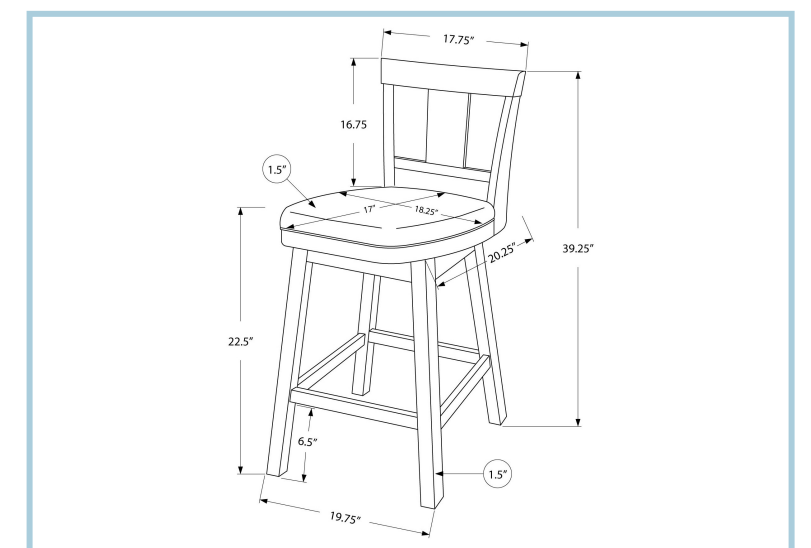

BAR

I 1263

I 1238

I 1238 - BARSTOOL - 2PCS / 44"H / WHITE / SWIVEL BAR HEIGHT
I 1236 - BARSTOOL - 2PCS / 44"H / ESPRESSO / SWIVEL BAR HEIGHT

I 1236

BAR

I 1239

I 1239 - BARSTOOL - 2PCS / 39"H / WHITE / SWIVEL COUNTER HEIGHT
I 1237 - BARSTOOL - 2PCS / 39"H / ESPRESSO / SWIVEL COUNTER HEIGHT

I 1237

BAR

I 1231

I 1231 - BARSTOOL - 2PCS / 39"H / ESPRESSO / SWIVEL COUNTER HEIGHT
I 1233 - BARSTOOL - 2PCS / 39"H / WHITE / SWIVEL COUNTER HEIGHT

BAR

I 1233

I 1230

I 1230 - BARSTOOL - 2PCS / 44"H / ESPRESSO / SWIVEL BAR HEIGHT
I 1232 - BARSTOOL - 2PCS / 44"H / WHITE / SWIVEL BAR HEIGHT