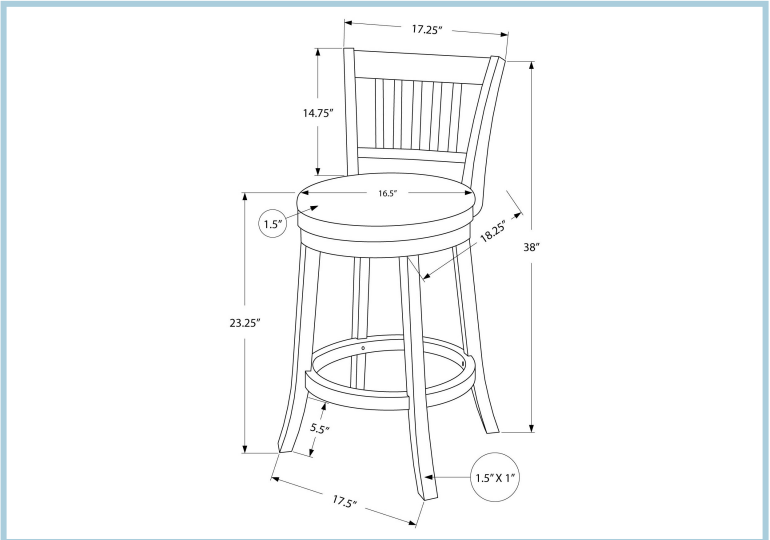

BAR

I 1263

I 1238

I 1238 - BARSTOOL - 2PCS / 44"H / WHITE / SWIVEL BAR HEIGHT
I 1236 - BARSTOOL - 2PCS / 44"H / ESPRESSO / SWIVEL BAR HEIGHT

I 1236

BAR

I 1239

I 1239 - BARSTOOL - 2PCS / 39"H / WHITE / SWIVEL COUNTER HEIGHT
I 1237 - BARSTOOL - 2PCS / 39"H / ESPRESSO / SWIVEL COUNTER HEIGHT

I 1237

BAR

I 1231

I 1231 - BARSTOOL - 2PCS / 39"H / ESPRESSO / SWIVEL COUNTER HEIGHT
I 1233 - BARSTOOL - 2PCS / 39"H / WHITE / SWIVEL COUNTER HEIGHT

BAR

I 1233

I 1230

I 1230 - BARSTOOL - 2PCS / 44"H / ESPRESSO / SWIVEL BAR HEIGHT
I 1232 - BARSTOOL - 2PCS / 44"H / WHITE / SWIVEL BAR HEIGHT