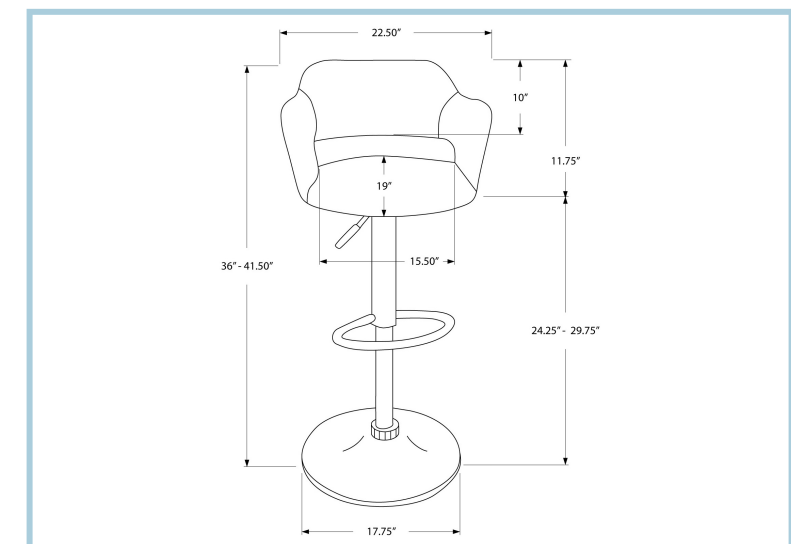

I 2358

I 2364

BAR

I 1534

I 1534 - BARSTOOL - 2PCS / 29"H / WHITE SADDLE SEAT

BAR

I 1533

I 1533 - BARSTOOL - 2PCS / 24"H / WHITE SADDLE SEAT