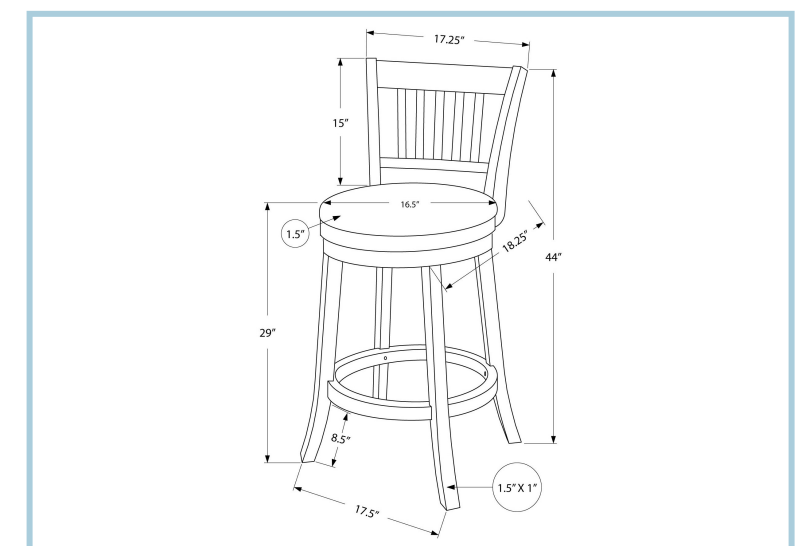

BAR

I 1263

I 1238

I 1238 - BARSTOOL - 2PCS / 44"H / WHITE / SWIVEL BAR HEIGHT
I 1236 - BARSTOOL - 2PCS / 44"H / ESPRESSO / SWIVEL BAR HEIGHT

I 1236

BAR

I 1239

I 1239 - BARSTOOL - 2PCS / 39"H / WHITE / SWIVEL COUNTER HEIGHT
I 1237 - BARSTOOL - 2PCS / 39"H / ESPRESSO / SWIVEL COUNTER HEIGHT

I 1237

BAR

I 1231

I 1231 - BARSTOOL - 2PCS / 39"H / ESPRESSO / SWIVEL COUNTER HEIGHT
I 1233 - BARSTOOL - 2PCS / 39"H / WHITE / SWIVEL COUNTER HEIGHT

BAR

I 1233

I 1230

I 1230 - BARSTOOL - 2PCS / 44"H / ESPRESSO / SWIVEL BAR HEIGHT
I 1232 - BARSTOOL - 2PCS / 44"H / WHITE / SWIVEL BAR HEIGHT