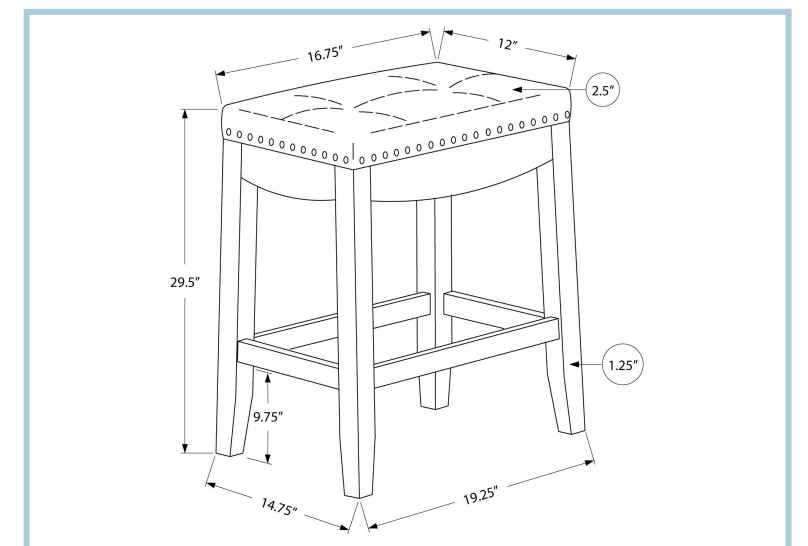

I 1260 - BARSTOOL - 2PCS / 29"H / BLACK LEATHER-LOOK / ESPRESSO
I 1262 - BARSTOOL - 2PCS / 29"H / GREY LEATHER-LOOK / WHITE

I 1262

BAR