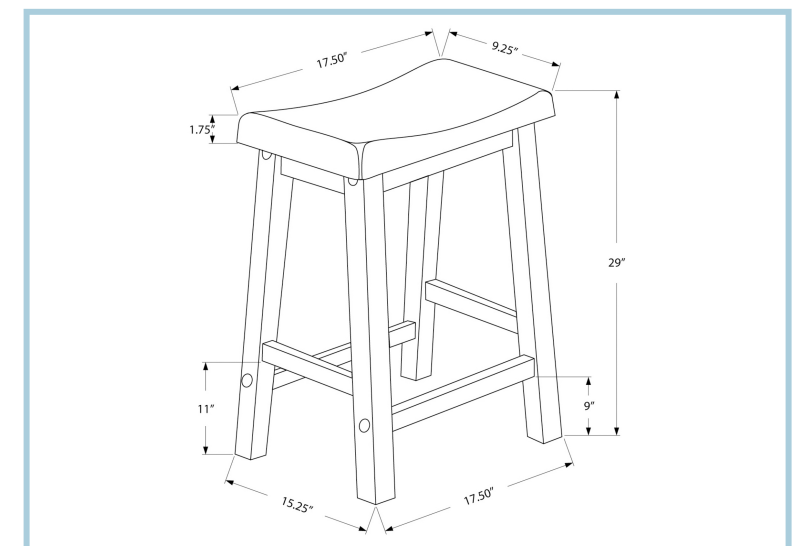

I 2358

I 2364

BAR

I 1534

I 1534 - BARSTOOL - 2PCS / 29"H / WHITE SADDLE SEAT

BAR

I 1533

I 1533 - BARSTOOL - 2PCS / 24"H / WHITE SADDLE SEAT