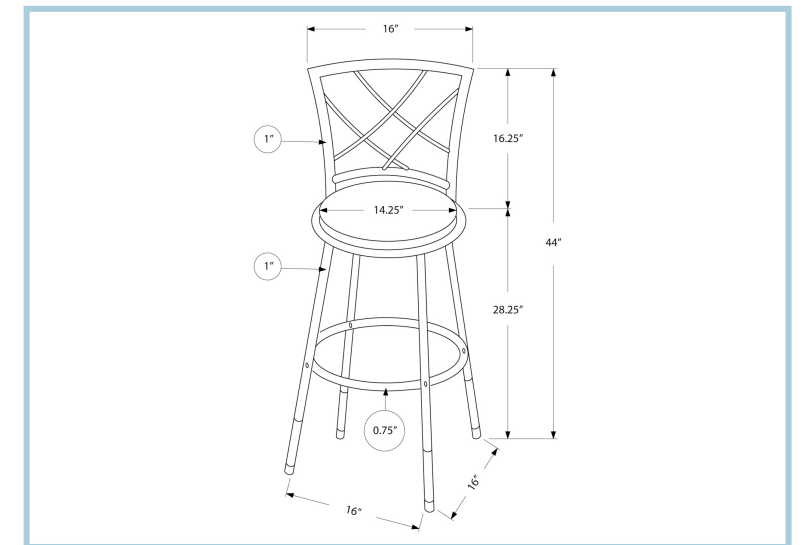

I 2397

I 2399

BAR

I 2375

I 2375 - BARSTOOL - 2PCS / SWIVEL / BLACK /BLACK LEATHER-LOOK SEAT
I 2377 - BARSTOOL - 2PCS / SWIVEL / WHITE / GREY FABRIC SEAT

I 2377

BAR

I 2310

I 2310 - HOME BAR - 30" DIA / ESPRESSO MARBLE / COFFEE METAL

BAR

I 2393

I 2393 - BARSTOOL - 2PCS / 43"H / SWIVEL / DARK COFFEE METAL

BAR

I 2296

I 2296 - BARSTOOL - 2PCS / WHITE / CHROME BASE / COUNTER HEIGHT
I 2298 - BARSTOOL - 2PCS / GREY FABRIC / CHROME / COUNTER HEIGHT