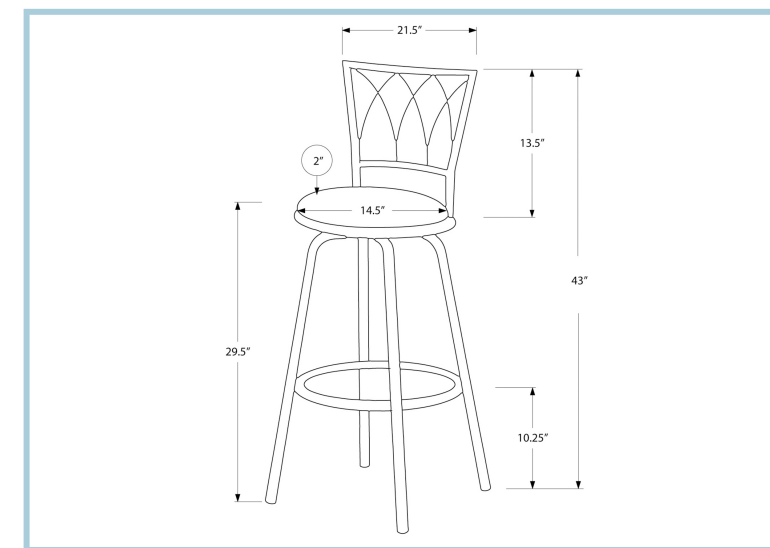

I 2310 - HOME BAR - 30" DIA / ESPRESSO MARBLE / COFFEE METAL

BAR

I 2393

I 2393 - BARSTOOL - 2PCS / 43"H / SWIVEL / DARK COFFEE METAL

BAR

I 2296

I 2296 - BARSTOOL - 2PCS / WHITE / CHROME BASE / COUNTER HEIGHT
I 2298 - BARSTOOL - 2PCS / GREY FABRIC / CHROME / COUNTER HEIGHT