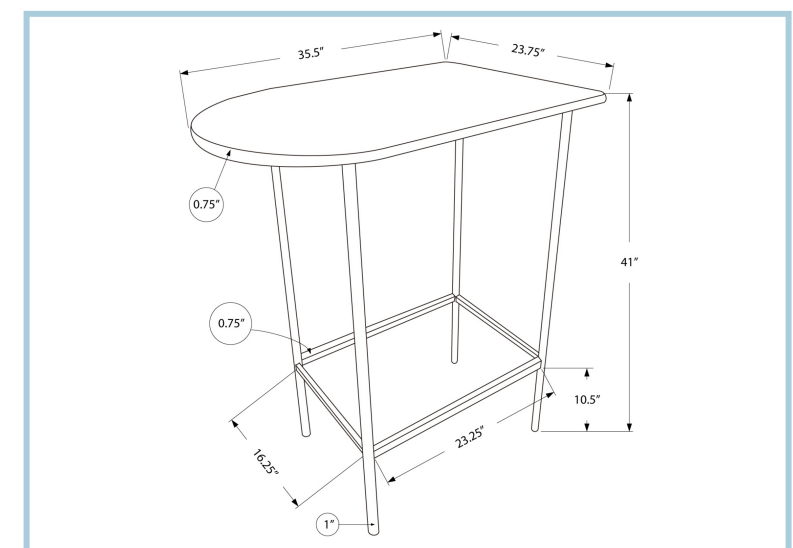

I 2325

BAR

I 2376

I 2376 - HOME BAR - 24"X 36" / WHITE TOP AND METAL SPACESAVER
 I 2315 - HOME BAR - 24"X 36" / ESPRESSO MARBLE / METAL

I 2315

BAR

I 2398

- I 2398 - BARSTOOL - 2PCS / 36"H / SWIVEL / BLACK METAL
- I 2397 - BARSTOOL - 2PCS / 36"H / SWIVEL / WHITE METAL
- I 2399 - BARSTOOL - 2PCS / 36"H / SWIVEL / SILVER METAL