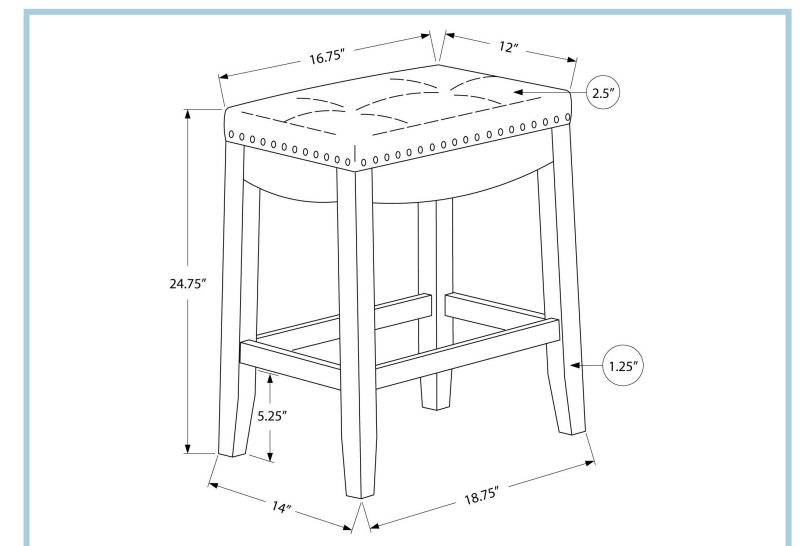

BAR

I 1263

I 1238

I 1238 - BARSTOOL - 2PCS / 44"H / WHITE / SWIVEL BAR HEIGHT
I 1236 - BARSTOOL - 2PCS / 44"H / ESPRESSO / SWIVEL BAR HEIGHT

I 1236

BAR

I 1239

I 1239 - BARSTOOL - 2PCS / 39"H / WHITE / SWIVEL COUNTER HEIGHT
I 1237 - BARSTOOL - 2PCS / 39"H / ESPRESSO / SWIVEL COUNTER HEIGHT