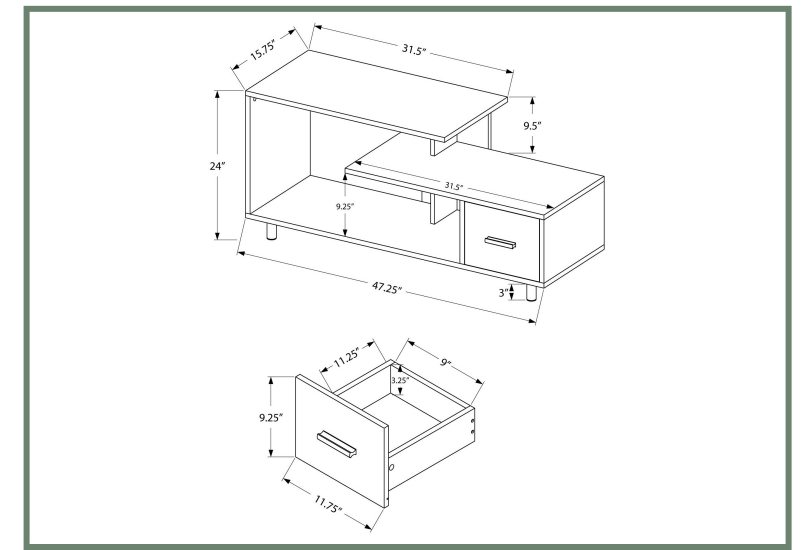

- I 2609 - TV STAND - 48" L / WHITE / WHITE MARBLE TOP / 1 DRAWER
- I 2610 - TV STAND - 48" L / BLACK / BLACK MARBLE TOP / 1 DRAWER
- I 2611 - TV STAND - 48" L / BROWN RECLAIMED / 1 DRAWER

I 2611

ENTERTAINMENT