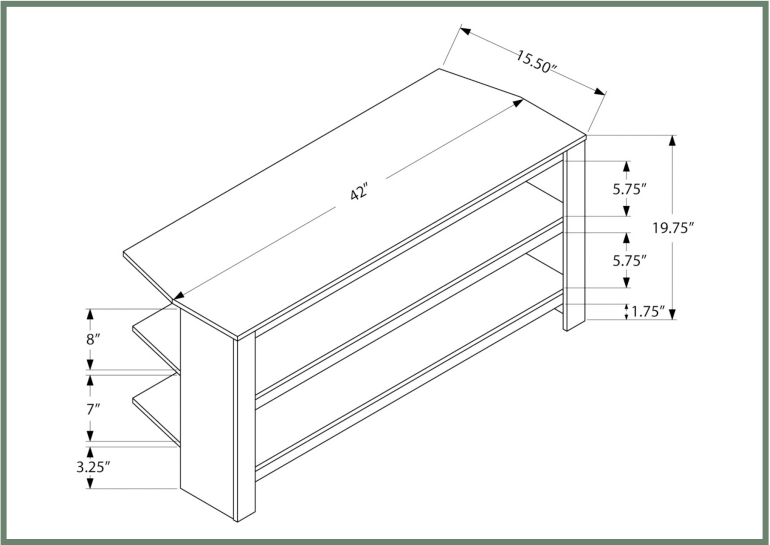

I 2566

ENTERTAINMENT