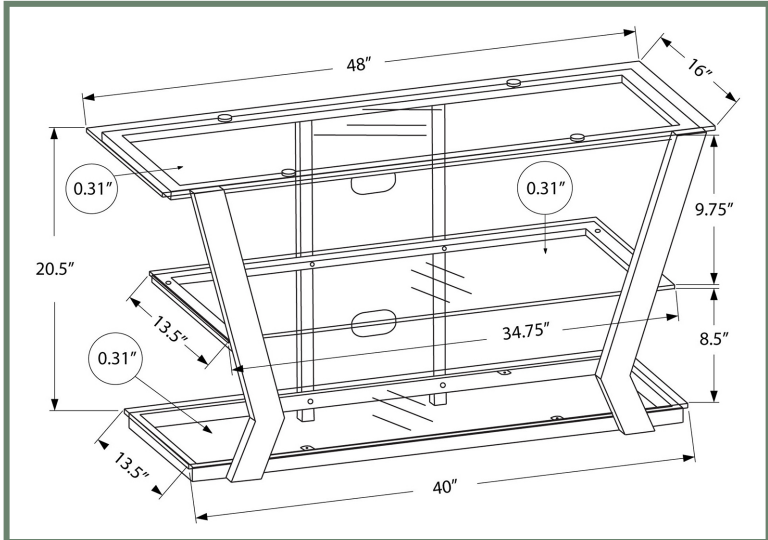

I 2588

ENTERTAINMENT