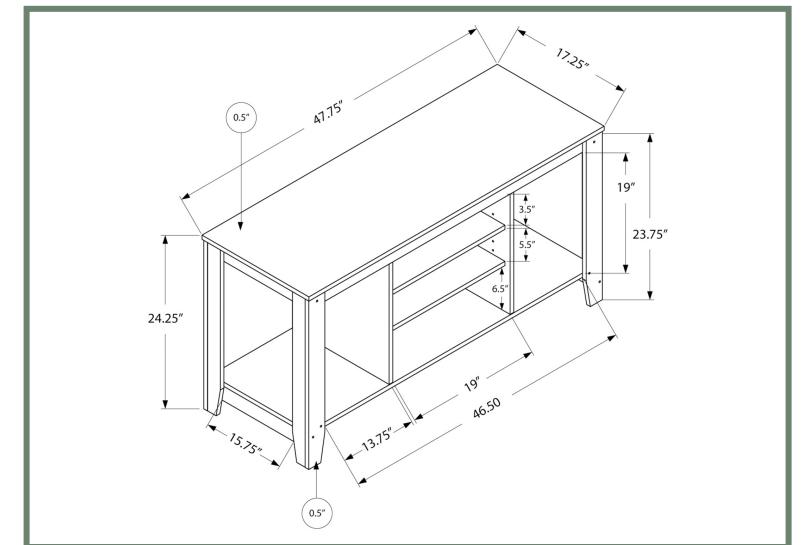

I 3529

- I 3529 - TV STAND - 48" L / ESPRESSO
- I 3566 - TV STAND - 48" L / DARK WALNUT
- I 3528 - TV STAND - 48" L / DARK TAUPE

I 3566

I 3528

ENTERTAINMENT

I 2608

I 2608 - TV STAND - 48" L / GREY WITH 2 STORAGE DRAWERS