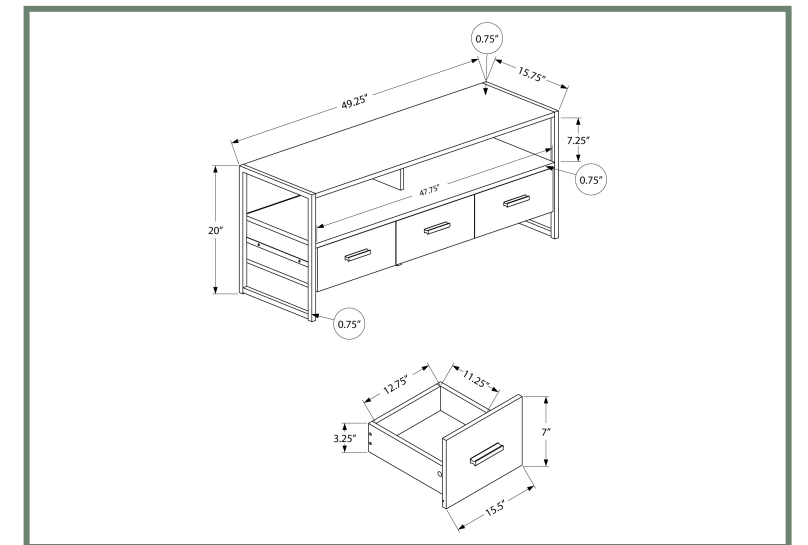

I 2875

I 2619

I 2619 - TV STAND - 48"L / BROWN RECLAIMED / BLACK METAL
I 2618 - TV STAND - 48"L / DARK TAUPE / BLACK METAL

I 2618

ENTERTAINMENT

I 2616

- I 2616 - TV STAND - 48"L / BLACK / BLACK METAL
- I 2615 - TV STAND - 48"L / WHITE / BLACK METAL
- I 2617 - TV STAND - 48"L / GREY / BLACK METAL