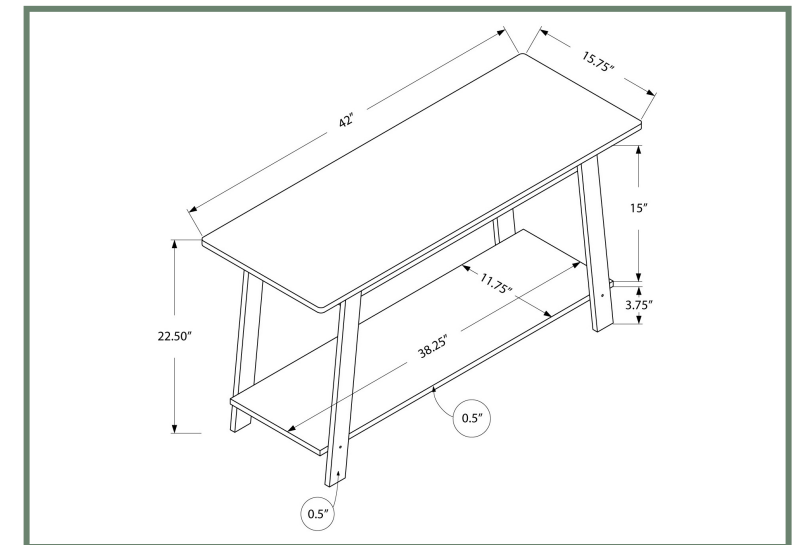

- I 2735 - TV STAND - 42" L / ESPRESSO
- I 2737 - TV STAND - 42" L / GREY
- I 2736 - TV STAND - 42" L / DARK TAUPE

I 2736

ENTERTAINMENT