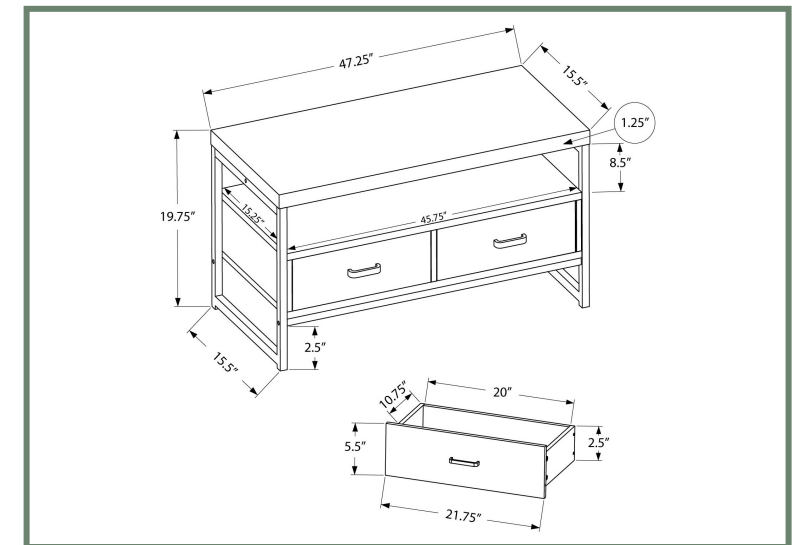

I 2615

I 2617

ENTERTAINMENT

I 2872

- I 2872 - TV STAND - 48" L / DARK TAUPE / BLACK METAL
- I 2871 - TV STAND - 48" L / GREY / BLACK METAL
- I 2870 - TV STAND - 48" L / BLACK / BLACK METAL

I 2871

I 2870

ENTERTAINMENT