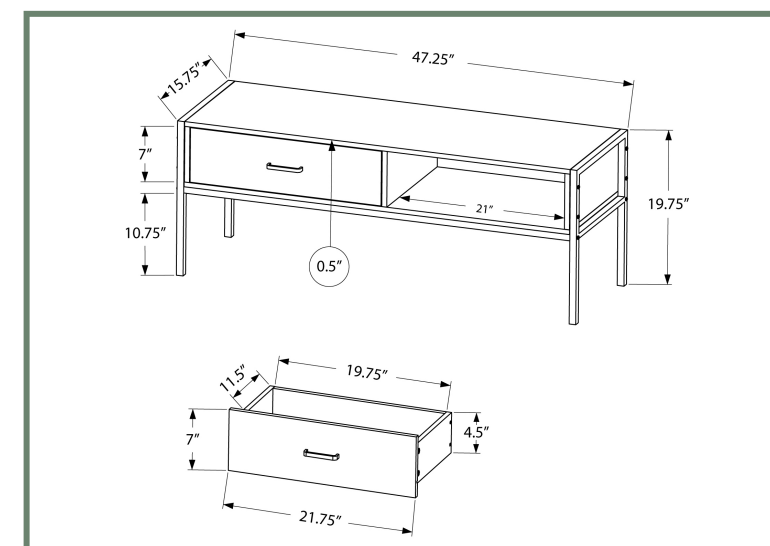

- I 2874 - TV STAND - 48" L / BLACK / BLACK METAL
- I 2876 - TV STAND - 48" L / DARK TAUPE / BLACK METAL
- I 2875 - TV STAND - 48" L / GREY / BLACK METAL

ENTERTAINMENT

I 2875