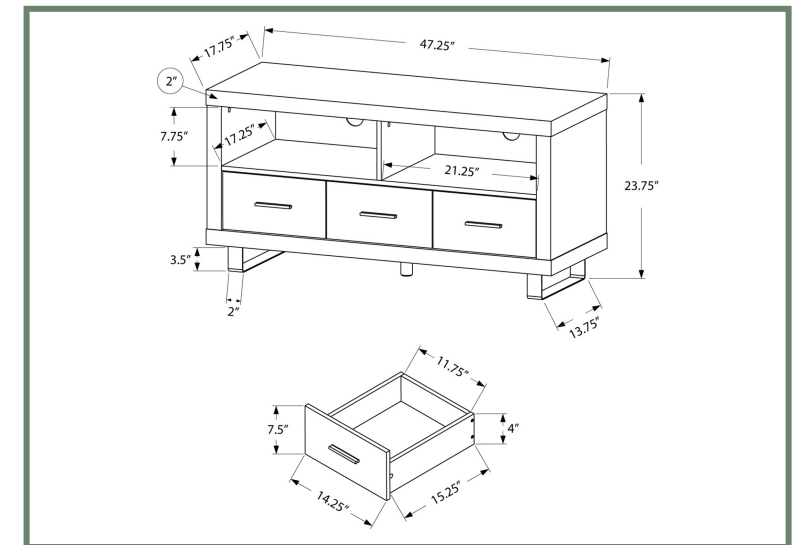

I 2804

I 2805

ENTERTAINMENT

I 3250 - TV STAND - 48" L / DARK TAUPE WITH 3 DRAWERS

I 3250

ENTERTAINMENT

I 2609

- I 2609 - TV STAND - 48" L / WHITE / WHITE MARBLE TOP / 1 DRAWER
- I 2610 - TV STAND - 48" L / BLACK / BLACK MARBLE TOP / 1 DRAWER
- I 2611 - TV STAND - 48" L / BROWN RECLAIMED / 1 DRAWER