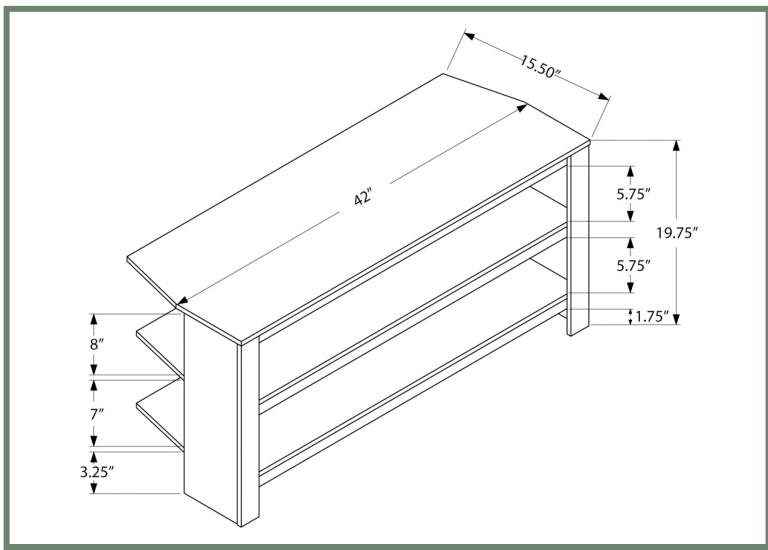

I 2567

I 2566

ENTERTAINMENT

I 2568

I 2568 - TV STAND - 42" L / ESPRESSO CORNER
 I 2569 - TV STAND - 42" L / DARK TAUPE CORNER

I 2569

ENTERTAINMENT

I 2735